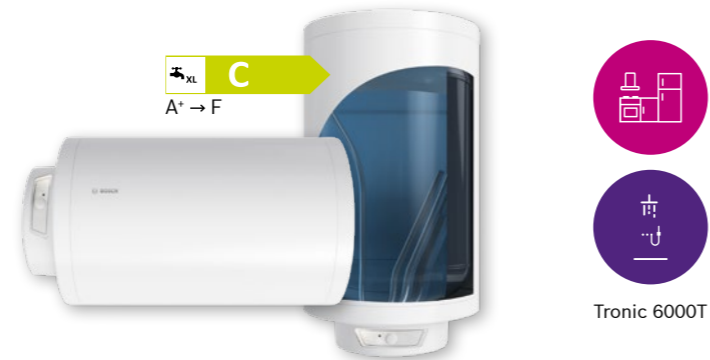

Tronic 4000T

Tronic 6000T