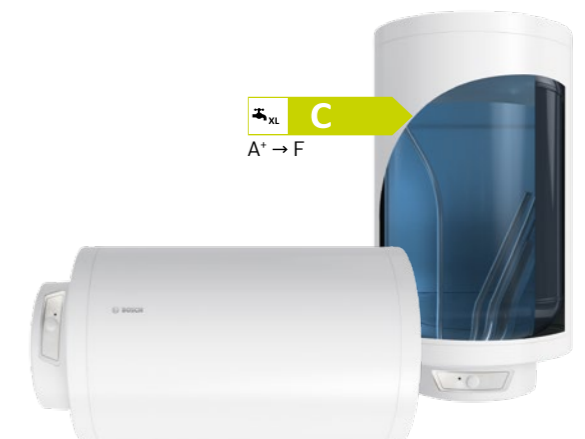

Bosch Tronic 6000T

- Geschikt voor een of meerdere tappunten.
- Temperatuur traploos instelbaar tot 70°C
- Compact: Ø 470 mm
- 5 varianten: 50,80,100,120,150 liter
- Horizontale toepassing mogelijk
- 2 jaar garantie

Tronic 6000T