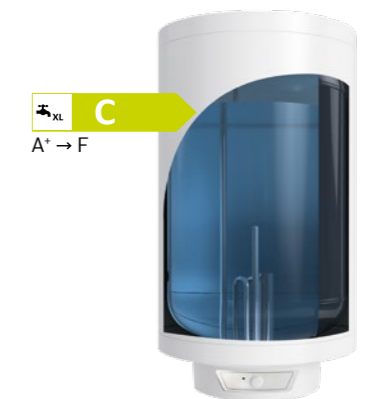

Tronic 4000T