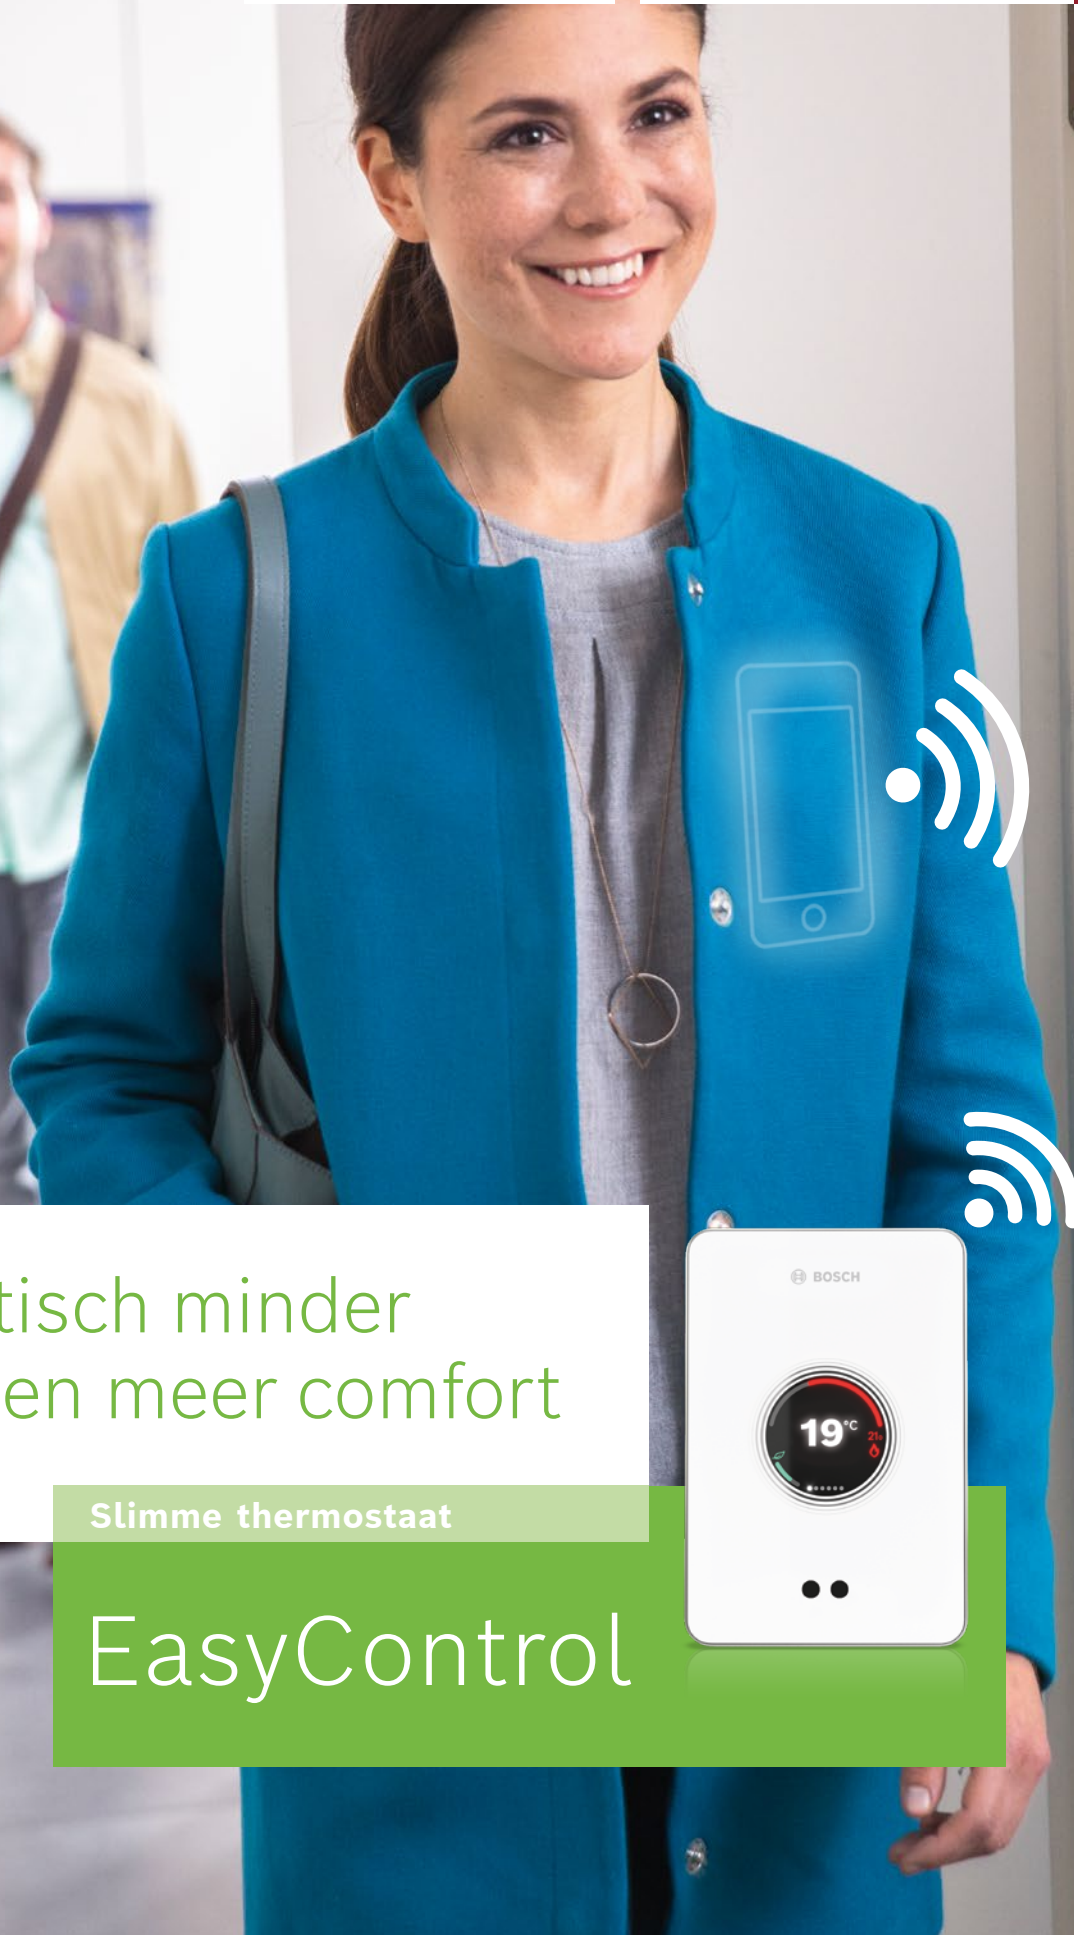

NEFIT 

BOSCH

Automatisch minder
energie en meer comfort

Slimme thermostaat

EasyControl

Energiebesparend warmtecomfort was nog nooit zo gemakkelijk

Er zijn veel slimme thermostaten, maar deze is anders: EasyControl is misschien wel de slimste en eenvoudigste thermostaat op de markt. Bovendien ziet hij er goed uit. Hij zorgt voor de juiste temperatuur in huis. Als je wilt, voor iedere kamer afzonderlijk. EasyControl past zich automatisch aan je levensritme aan. Zo bespaar je energie zonder dat je het merkt.

Comfort: zo eenvoudig kan het zijn

EasyControl is een unieke, intelligente oplossing. De thermostaat ziet wanneer er iemand thuis is en zorgt automatisch voor de juiste temperatuur. Zonder dat je er zelf iets voor hoeft te doen!