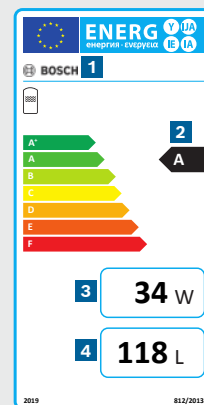

Type	TR7501T 50 DERB	TR7501T 70 DERB	TR7501T 80 DERB	TR7501T 100 DERB	TR7501T 120 DERB
Capaciteit (inhoud) in l	47	57	65	74	93
Afmetingen in cm	87,5 x 46,9 x 27,8	102,5 x 46,9 x 27,8	78,7 x 56,9 x 31,7	90,2 x 56,9 x 31,7	108,7 x 56,9 x 31,7
Nominaal vermogen in kW	"1.5 (1.5 + 1.5)"	"1.5 (1.5 + 1.5)"	"1.5 (1.5 + 1.5)"	"1.5 (1.5 + 1.5)"	"1.5 (1.5 + 1.5)"
Volume tapwater 40°C in liters	89,3	110,6	114,4	135,0	174,5
Elektrische aansluiting in V	230	230	230	230	230
Beveiligingsklasse	IPX4	IPX4	IPX4	IPX4	IPX4
Opwarmtijd (ΔT-50°C) in min.	115	140	160	182	228
Temperatuurbereik (instelbaar) in °C	75	75	75	75	75
Energieverbruik (standby bij 65°C) in W	48,3	58,4	62,7	58,6	71,9
Energie-efficiency klasse					

Energie-efficiency

Het verplichte energielabel geeft een indicatie van de energieprestaties van een product. Meer informatie? Kijk op nefit-bosch.nl/energielabel

- 1 Productinfo: leverancier, merk, type
- 2 Energie efficiëntieklasse warmwaterbereiding
- 3 Warmhoudverlies in watt
- 4 Opslagvolume in liters