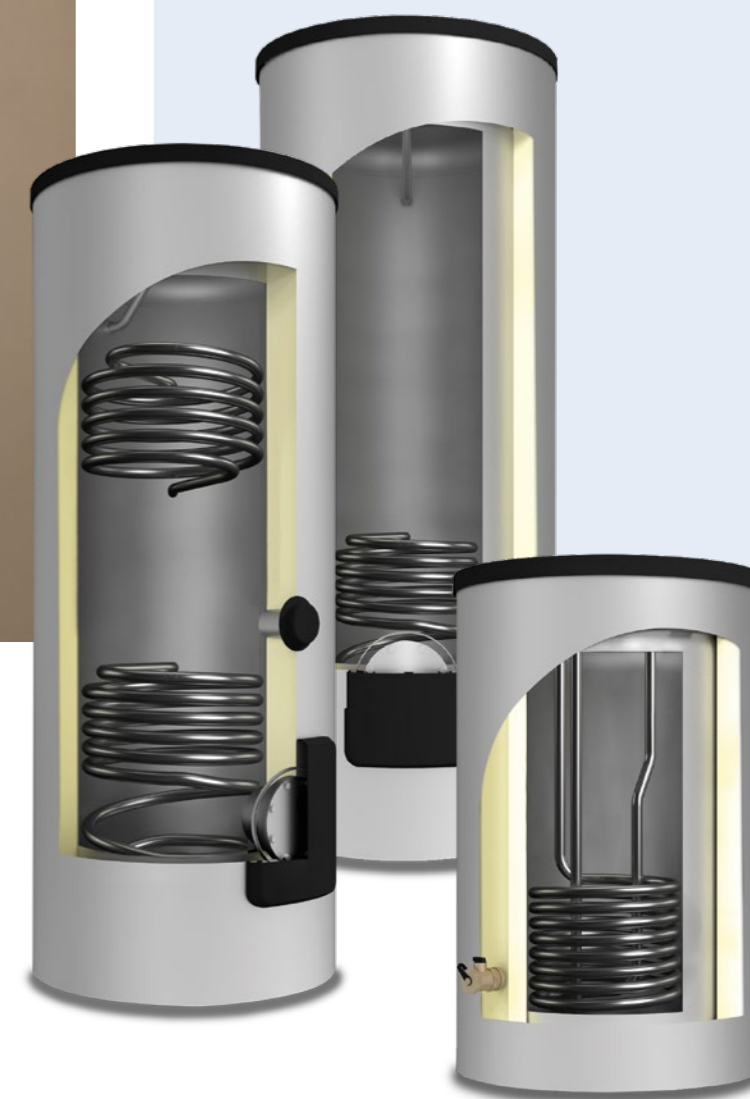

Van buiten identiek...

... het verschil zit aan de binnenkant, in het materiaal waarvan het voorraadvat is gemaakt. De stalen voorraadvaten zijn voorzien van een laag emaille die corrosie tegengaat. De RVS voorraadvaten zijn lichter en hebben geen onderhoud nodig. Naast de stalen en RVS boilers van Bosch, zijn de vertrouwde koperen boilers van Nefit leverbaar, waaronder wandhangende modellen.