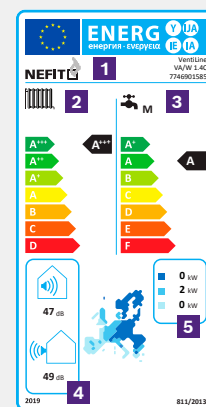

Productspecificaties

	Nefit 2300i HRC 25/3	Nefit 2300i HRC 25/4
Soort toestel	HR-combiketel	HR-combiketel
Type	HRC 25/3	HRC 25/4
Taphoeveelheid in l/min. 60°C (ΔT=50°C)	6	8
Taphoeveelheid in l/min. 40°C (ΔT=30°C)	10	13.5
Rendement (cv)	96,5%	96,5%
Nominaal vermogen cv (bij 50/30°C) in kW	3.4 - 25	3.4 - 25
Nominaal vermogen cv (bij 80/60°C) in kW	3 - 24	3 - 24
IP-klasse	IP X4D	IP X4D
Rookgasafvoer/luchttoevoer parallel in mm	60/100	60/100
Afmetingen in cm (h x b x d)	71 x 40 x 30	71 x 40 x 30
Installatiegewicht in kg	36	36
Energie-efficiencyklasse cv		
Energie-efficiencyklasse warm tapwater		

- CE-keur
- Garantie: 2 jaar op onderdelen.

Energie-efficiency

Het verplichte energielabel geeft een indicatie van de energieprestaties van een product. Meer informatie? Kijk op nefit-bosch.nl/energielabel.

1. 1 Productinfo: leverancier, merk, type
2. 2 Energie-efficiencyklasse cv
3. 3 Energie-efficiencyklasse warm tapwater
4. 4 Geluidsniveau in dB
5. 5 Vermogen in kW

(Voorbeeld)

Postbus 3, 7400 AA Deventer

Nefit Bosch Klantenservice (consumenten)
T. 0570 602 500
E. consument@nefit-bosch.nl
www.nefit-bosch.nl

Nefit Bosch SupportLine (professioneel)
T. 0570 602 206
E. verkoopnederland@nefit-bosch.nl
nefit-bosch.nl/professioneel

Nefit Bosch werkt voortdurend aan verbeteringen van haar producten. Wijzigingen in de technische gegevens en vormgeving zijn mogelijk. Aan deze brochure kunnen geen rechten worden ontleend.