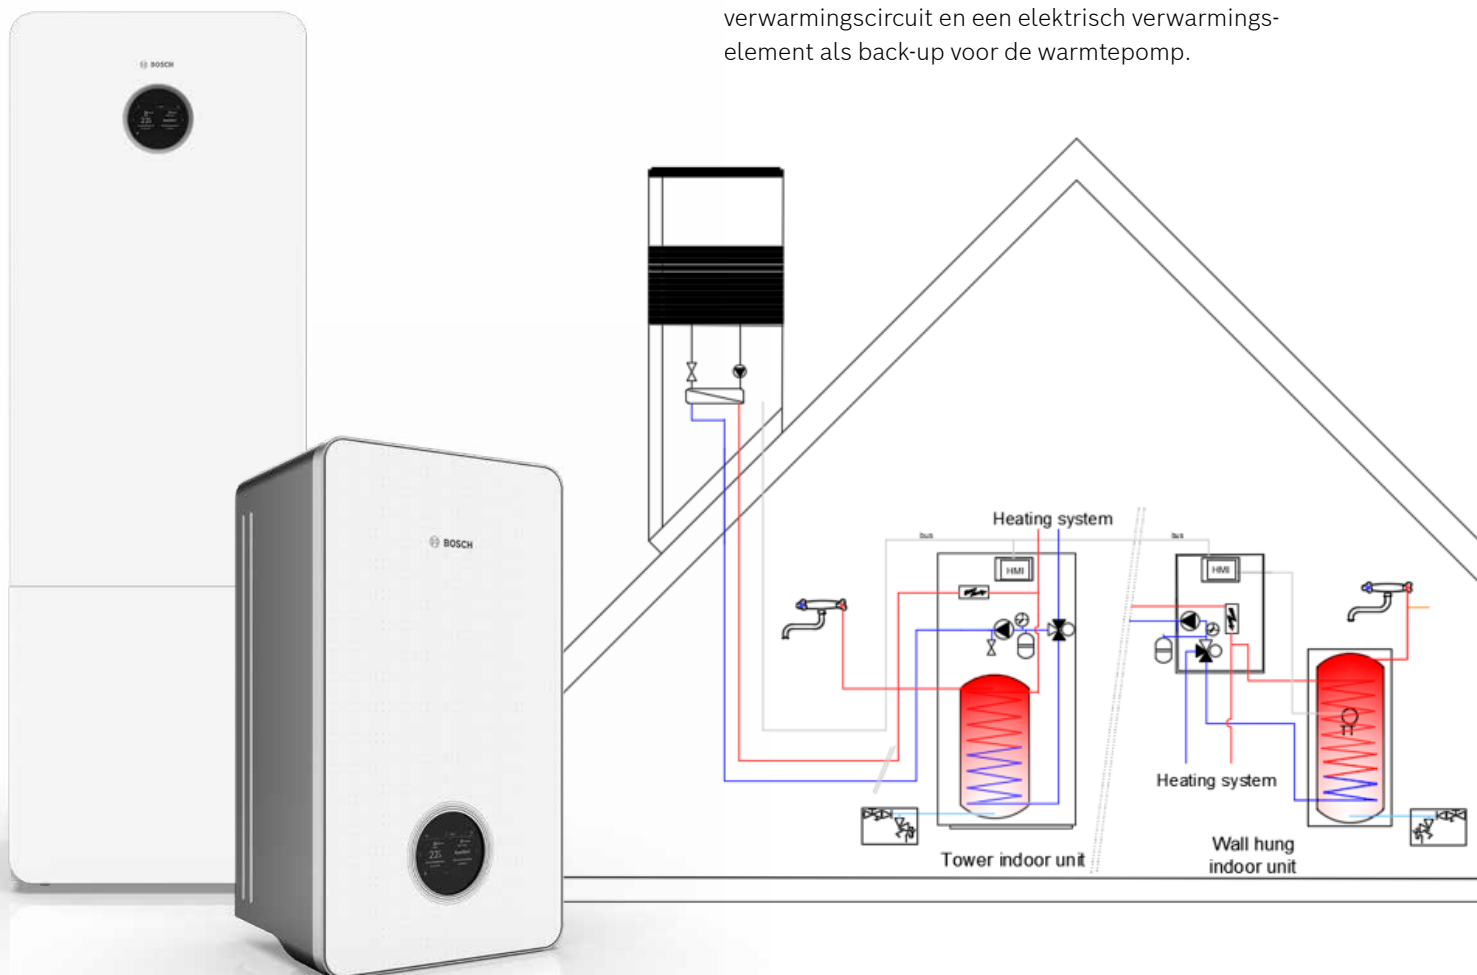

Technische specificaties

Compress 5800i AWR	Dakwarmtepomp
Type	Lucht/water, Monoblock
Aanvoertemperatuur (maximaal) in °C	70
Seizoensgebonden energie-efficiëntie ruimteverwarming (LT, MT)	185 / 135
SCOP	4,7 (A+++) / 3,4 (A++)
Geluidsvermogen ERP in dB(A)	43
Vermogen (vollast, A-7/W35) in kW	6.5
Vermogen (vollast, A-7/W55) in kW	5.0
Vermogen (vollast, A7/W35) in kW	9.0
Vermogen (vollast, A7/W55) in kW	7.0
COP tapwater (200 liter boiler, XL profiel EN17147)	> 2,5
Koelvermogen 35/18 EER 3,7 in kW	6
Afmetingen buitenunit in mm	1360 x 620 x 620
Transportgewicht buitenunit (zonder beplating) in kg	100
Gewicht buitenunit (met beplating) in kg	125
Totaalgewicht buitenunit (incl. dakframe) in kg	140
Aansluiting	3 fase / 9kW (elektrisch element)

Binnenunits (twee varianten)

Compact (te monteren aan de wand)

- Te combineren met externe warmwaterboiler en buffervat
- Afmetingen: 730 x 400 x 300 mm

Tower (staand)

- All-in-one oplossing met geïntegreerd buffervat (20 liter, buffer-less concept), expansievat 17 liter, warmwatertank 180 liter
- Afmetingen: 1780 x 600 x 600 mm

Beide varianten zijn voorzien van een geïntegreerd verwarmingscircuit en een elektrisch verwarmingselement als back-up voor de warmtepomp.