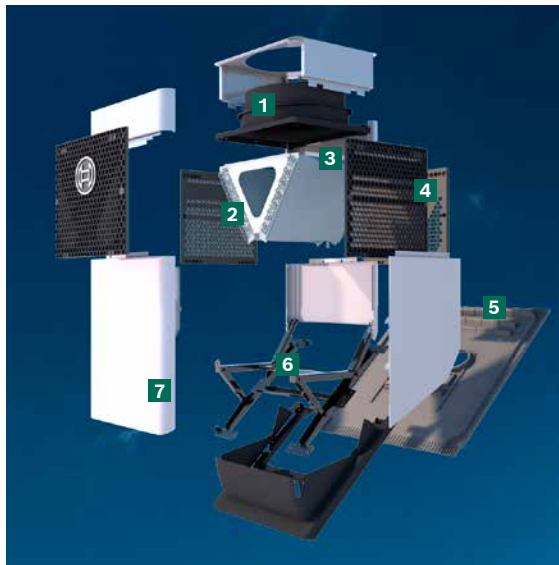

Bosch Compress 5800i AWR dakwarmtepomp

De oplossing voor grootschalige toepassing van warmtepompen in bestaande bouw

- Dakunit met volledig geïntegreerd monoblock warmtepompsysteem
- Neemt minder dakoppervlak in dan een zonnepaneel
- Thermische schil van de woning blijft, afgezien van twee leidingdoorvoeren, intact
- Hoge COP en stille werking bij buitentemperaturen tot -20°C
- Relatief eenvoudig en snel te installeren (1 dag)
- Onderhoudsarm dankzij slimme innovaties die vervuiling tegengaan
- Monitoring en service op afstand via Bosch HomeCom Pro
- Slim service-concept

Voordelen

1. 1 Horizontale ventilator met aanzuiging van onder naar boven: optimaal voor voorkomen van geluidsoverlast.
2. 2 V-vormige verdampers voor optimale luchtaanzuiging en energieopname onafhankelijk van de windrichting.
3. 3 Oriëntatie van verdampers en ventilator alsmede een grote condensafvoer helpen de verdampers met regenwater schoon te spoelen.
4. 4 Geometrie in de aanzuigroosters optimaliseert luchttoevoer en verdeling over de verdampers.
5. 5 Montageplaat en trillingsdempers zijn geoptimaliseerd om resonanties door de dakconstructie te vermijden.
6. 6 Montageframe kantelbaar voor verschillende dakhoeken.
7. 7 Alle kappen zijn los van elkaar te demonteren; optimale bereikbaarheid zonder grote/volumineuze kappen te hoeven demonteren.

Leverbaar: medio 2023

Europese innovatie

De Bosch Compress 5800i AWR dakwarmtepomp is door Nefit Bosch in Deventer ontwikkeld, in nauwe samenwerking met diverse partners uit de waardeketen. Vanwege het innovatieve karakter en de potentie om een wezenlijke bijdrage te leveren aan de energietransitie ondersteunt de EU het project, via EIT InnoEnergy.

Co-funded by
the European Union

Betrokken partners

- Nefit Bosch Thermotechniek
- RTB De Beijer
- EIT InnoEnergy
- Rouwenhorst Installatietechniek

Meer informatie

Scan de QR-code of ga naar
nefit-bosch.nl/5800i

Postbus 3, 7400 AA Deventer

Nefit Bosch Klantenservice (consumenten)
T. 0570 602 500
E. consument@nefit-bosch.nl
www.nefit-bosch.nl

Nefit Bosch SupportLine (professioneel)
T. 0570 602 206
E. verkoopnederland@nefit-bosch.nl
nefit-bosch.nl/professioneel