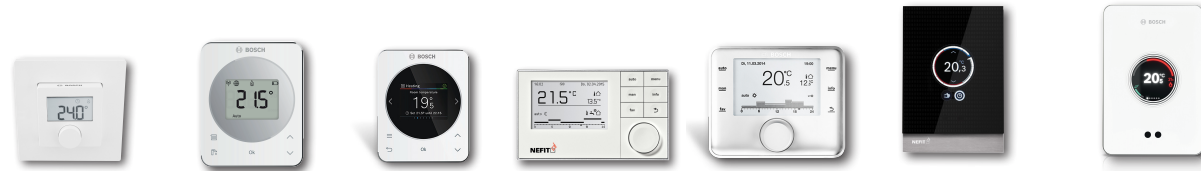

# HR-ketel + Thermostaat

	CR 11	CR 20 RF	CH 120	M3000	CR400	Nefit Easy (Niet meer leverbaar)	EasyControl van Bosch
9700i	•		•		•		•
9000i	•		•	•		•	•
2300i	•		•		•		•
1200	•		•				•
Condens 7000 WP	•		•		•		• 1)
TopLine (II)	•		•	•		•	•
TrendLine (II)	•		•	•		•	•
BaseLine (II)	•		•	•		•	•
ProLine	•		•			•	•
ProLine NxT	•					• 2)	• 2)
SmartLine (Basic)	•		•			•	•
EcomLine						• 2)	• 2)
Economy						• 2)	• 2)
Cv-toestellen andere merken						• 2)	• 2)

1) alleen in single toepassing  
 2) alleen met EasyControl Adapter (7736701654)

# Warmtepomp + Thermostaat

<b>HYBRIDE (losse cv-ketel + luchtwarmtepomp)</b>		<b>K 30 RF</b>	<b>CAN LCD</b>	<b>CR 20 RF</b>	<b>CR 11 H</b>	<b>CH 120</b>	<b>RT 800</b>	<b>EasyControl van Bosch</b>
EnviLine AW Split	CV-ketel + luchtwarmtepomp split	○			•			•
EnviLine AW Monoblock	CV-ketel + luchtwarmtepomp monoblock	○ <sup>1)</sup> / ■ <sup>2)</sup>			•			•
Compress 3400i AWS	CV-ketel + luchtwarmtepomp split	○			•			•
Compress 7400i AW	CV-ketel + luchtwarmtepomp monoblock	○			•			•
Compress 5800i AW Hybride	CV-ketel + luchtwarmtepomp monoblock	x				•		•
Compress 2000 AWF	CV-ketel + luchtwarmtepomp monoblock	x						Bedieningsunit standaard meegeleverd