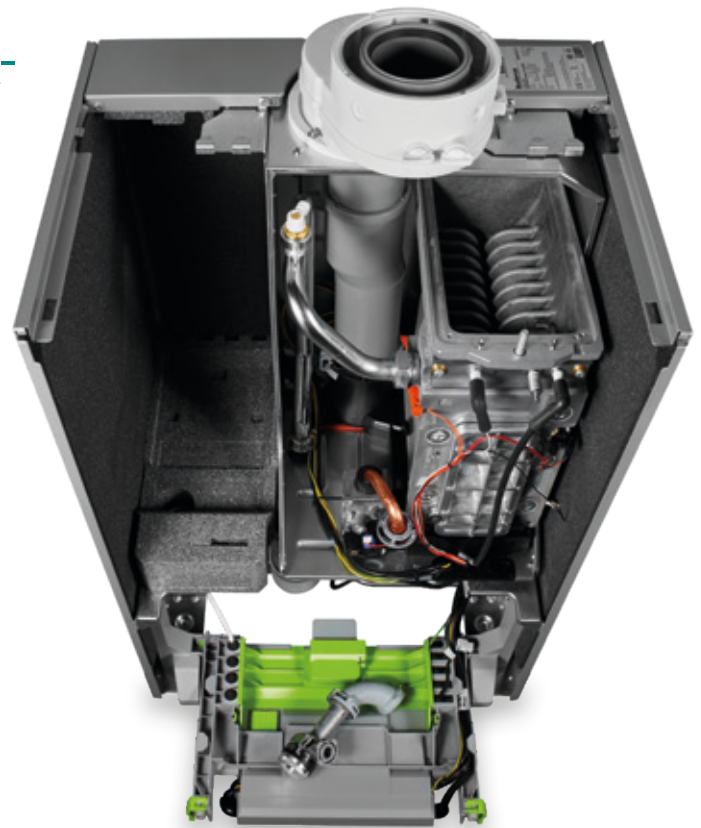

De indrukwekkende techniek van de Nefit 9700i

► **Multigasblok:**

klaar voor de toekomst

Tot 20% waterstof mogelijk en in een handomdraai in te stellen op andere gassoorten.

► **Nieuwe Low Energy-High Performance cv-pomp**

Tot 75% zuiniger door hoog modulatiebereik. Hoog waterzijdig rendement. Toerenregeling op basis van toestelvermogen of drukverschil.

► **Rookgasafvoeradapter inclusief**

Standaard parallel adapter (concentrische adapter optioneel). Vanaf 2025 wordt een universele rookgasafvoeradapter meegeleverd.

► **Perfect voor cascadesystemen**

Tot 8 toestellen (400 kW) mogelijk.

► **All-in concept**

Geïntegreerde componenten: automatische ontluchter, interne driewegklep (m.u.v. de 50 kW-variant), overstortventiel digitale druksensor en het expansievat (optioneel).

► **Laag elektriciteitsverbruik**

2 W in standby modus, slimme kleurgecodeerde aansluitingen aan de voorkant.

► **Aluminium warmtewisselaar: beproefd concept**

Toegepast in miljoenen

toestellen door heel Europa.

► **Duurzame hydrauliek**

Solide messing componenten met lange levensduur.

► **Servicevriendelijk touchscreen display**

Gebruiksvriendelijk touchscreen: alle informatie verschijnt stap voor stap in beeld in heldere taal

► **Grootste modulatiebereik**

Met zijn innovatieve gas-/luchtunit kan het toestel verder terugmoduleren dan vergelijkbare toestellen (tot 11%). Extra besparing en geruisloze, trillingvrije werking.