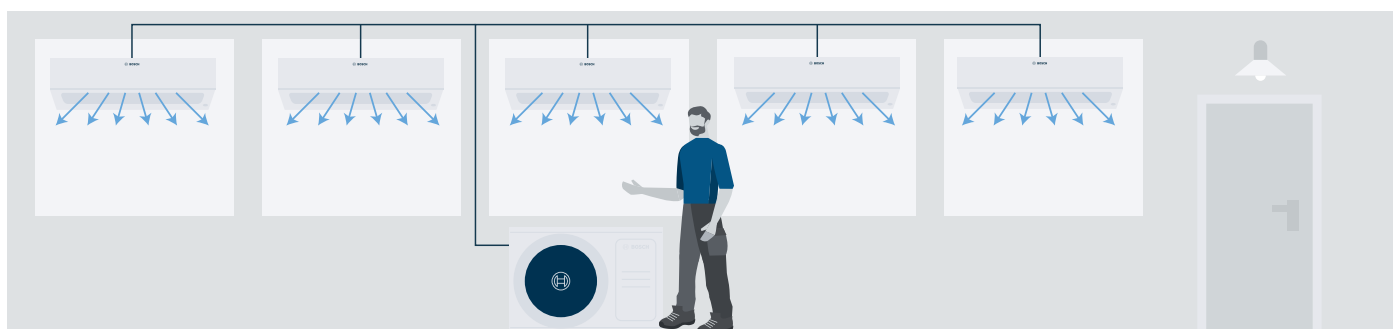

Eén buitenunit

Tallose mogelijkheden

De Climate 5000 M biedt tallose mogelijkheden met slechts één buitenunit.

Kies de buitenunit met het vermogen die past bij jouw behoefte en sluit vervolgens tot maximaal vijf binnenunits erop aan. Er zijn meerdere binnenunits beschikbaar en daarmee ook meerdere configuraties mogelijk. Hierdoor is er altijd wel een passende oplossing.

Single-split = 1 buitenunit voor elke binnenunit

Multi-split = 1 buitenunit voor 5 binnenunits

Functieoverzicht

Gebruiksvriendelijkheid

Wi-Fi

Bediening op afstand via de HomeCom Easy app (optie).

Auto Restart