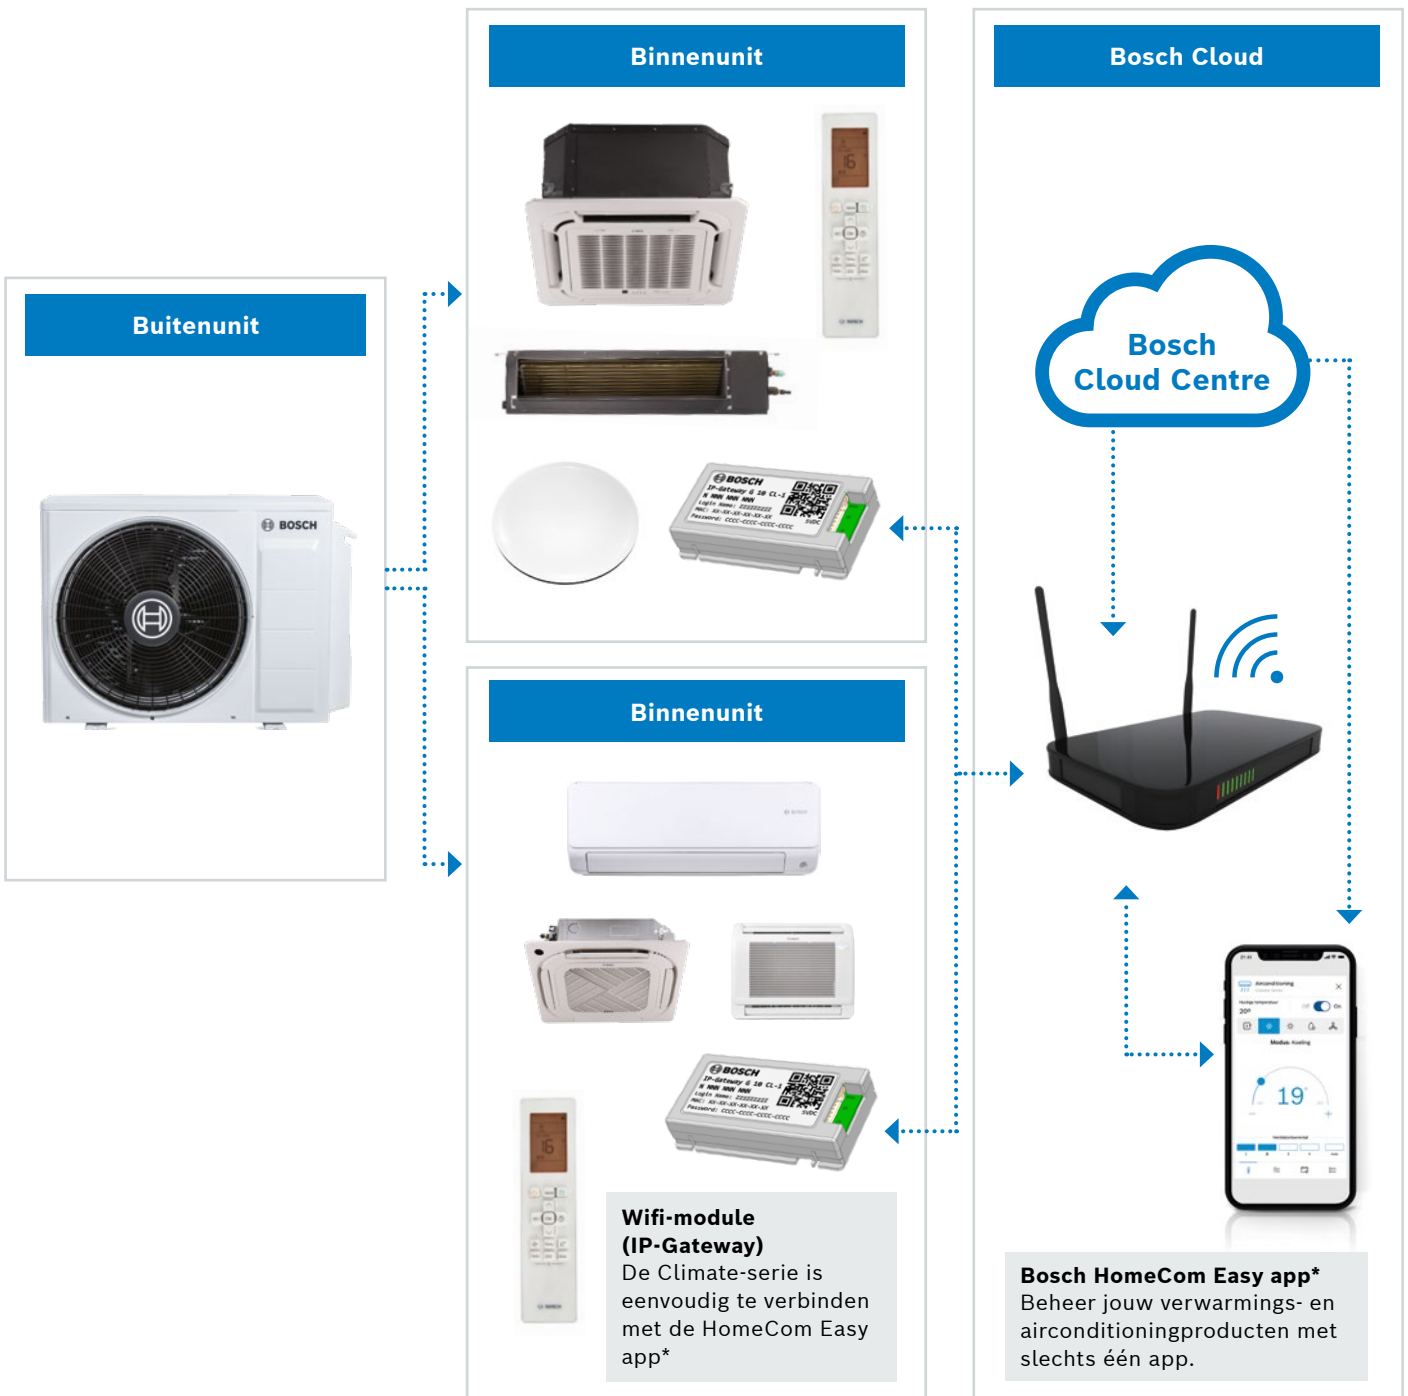

Dit is waarom je zou moeten kiezen voor de Climate 5000 M

- Gemak en comfort met de intuïtieve bediening
- Individuele koel- en verwarmingsniveaus voor verschillende ruimtes
- Flexibele configuratie van binnenunits voor perfect op maat gemaakte oplossingen
- Ruimtebesparend en stijlvol ontwerp met slechts één compacte buitenunit
- Voeg in de toekomst meer binnenunits toe zonder dat je een nieuwe buitenunit hoeft te installeren

* Wifi-module (IP-Gateway) vereist.