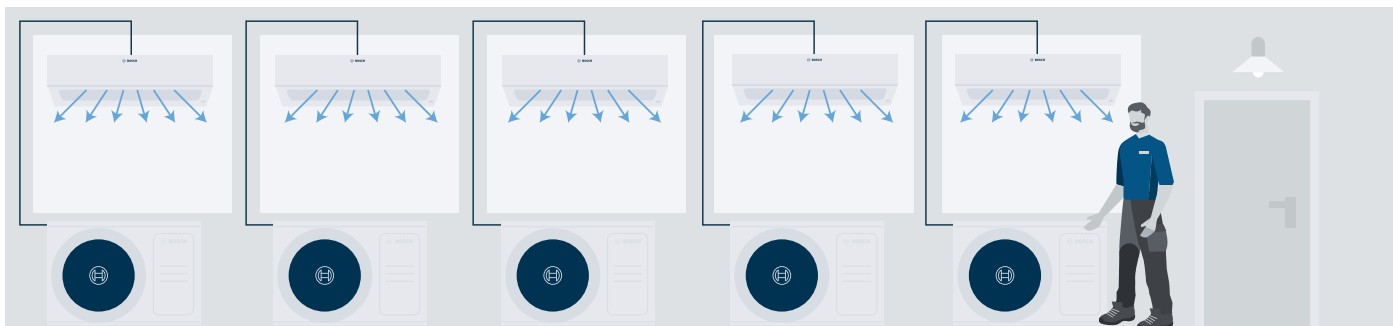

Single-split = 1 buitenunit voor elke binnenunit

Multi-split = 1 buitenunit voor 5 binnenunits

Functieoverzicht

Gebruiksvriendelijkheid

Wi-Fi

Bediening op afstand via de HomeCom Easy app (optie).

Auto Restart