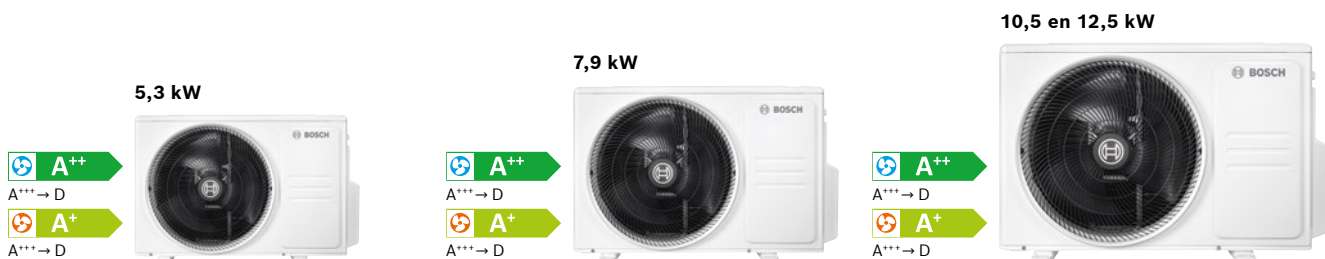

BOSCH

Tot 5 vertrekken koelen en verwarmen

Multi Split airconditioning

Climate 5000 M

ESPRESSO		ESPRESSO	
AMERICANO	2.00 2.40	KAKAO	
CAPPUCCINO	2.80 3.50	KAKAO MIT	
ESPRESSO MACCHIATO	2.00 2.20	CHAI LATTE	
LATTE	2.40	EXTRA SAH	
FLAT WHITE	3.20	EXTRA SHO	
MILCHKAFFEE	3.80	EXTRA / SOJ	
ESPRESSO	3.00	HOT CHOCO	

Kleinste formaat: 805x330x554mm Medium formaat: 890x342x673mm Grootste formaat: 946x410x810mm

Hoe werkt het?

4 buitenunits van 4,1 kW tot 12,5 kW.
Bepaal eenvoudig het aantal binnenunits dat het systeem van jouw klant nodig heeft.