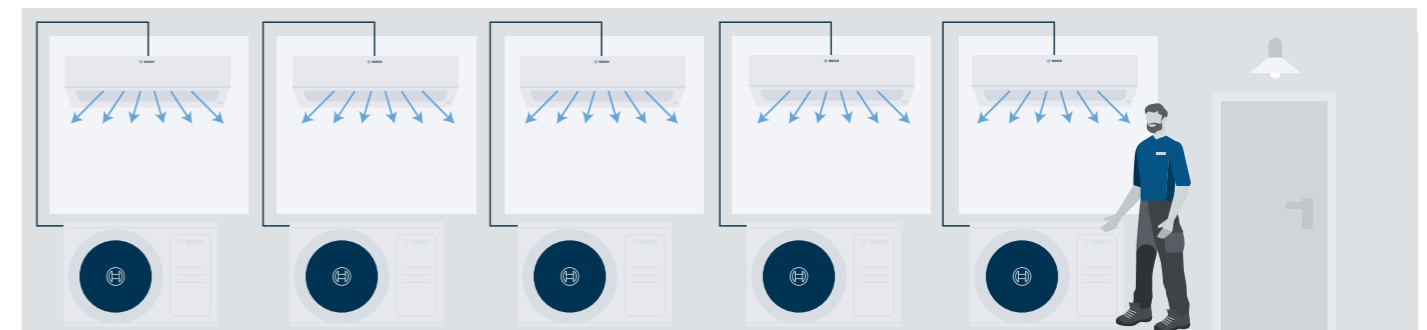

Single-split = 1 buitenunit voor elke binnenunit

Multi-split = 1 buitenunit voor 5 binnenunits

Functieoverzicht

Gebruiksvriendelijkheid

Wi-Fi

Bediening op afstand via de HomeCom Easy app (optie).

Auto Restart