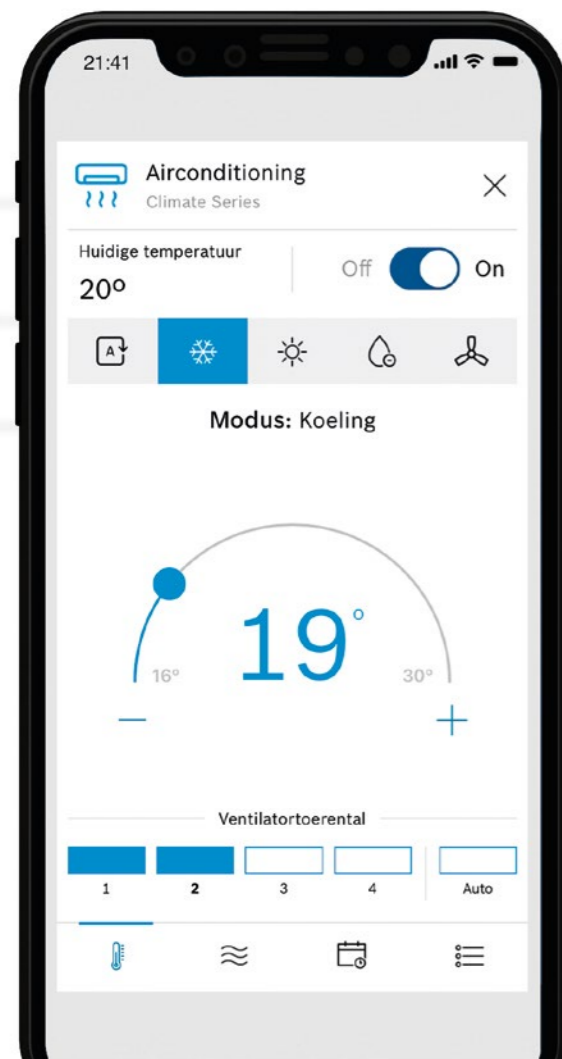

Connectiviteit

Jouw airconditioning bedienen op afstand? Geen probleem!

HomeCom Easy

Beheer jouw verwarmings- en airconditioningproducten met slechts één app.

Een aangenaam binnenklimaat met één vingertik

Connectiviteit is mogelijk via een wifi-module (IP-Gateway), deze is verkrijgbaar als accessoire. Jouw ideale temperatuur instellen waar en wanneer dan ook, zelfs in het buitenland. Verbind eenvoudig jouw smartphone met de binnenunit via de Bosch HomeCom Easy app. Het is ook mogelijk om deze verbinding achteraf nog te maken en te profiteren van de functies in de app.

Scan de QR-code

Download snel en eenvoudig de HomeCom Easy app van Bosch.

Voordelen van HomeCom Easy in één oogopslag

- De slimme oplossing die communicatie met de Climate airco nog eenvoudiger maakt
- Gedetailleerd overzicht van alle belangrijke functies
- Intuïtieve en eenvoudige bediening
- Bedien jouw Climate 5000 M airco altijd en overal met je smartphone
- Bedien alle verwarmings- en airconditioningproducten met slechts één app.

Mogelijke functies via de app

- Koelen/Verwarmen
- Aan/Uit
- Ventilatorstand
- Ventilatorsnelheid
- Temperatuur wijzigen
- Auto modus
- Dry modus
- Verticale beweging*
- Horizontale beweging
- Buitentemperatuur
- Kamertemperatuur
- Planning (programma's)
- Timer
- Full power
- Breeze away*
- Slaap modus*

* Bij bepaalde modellen.