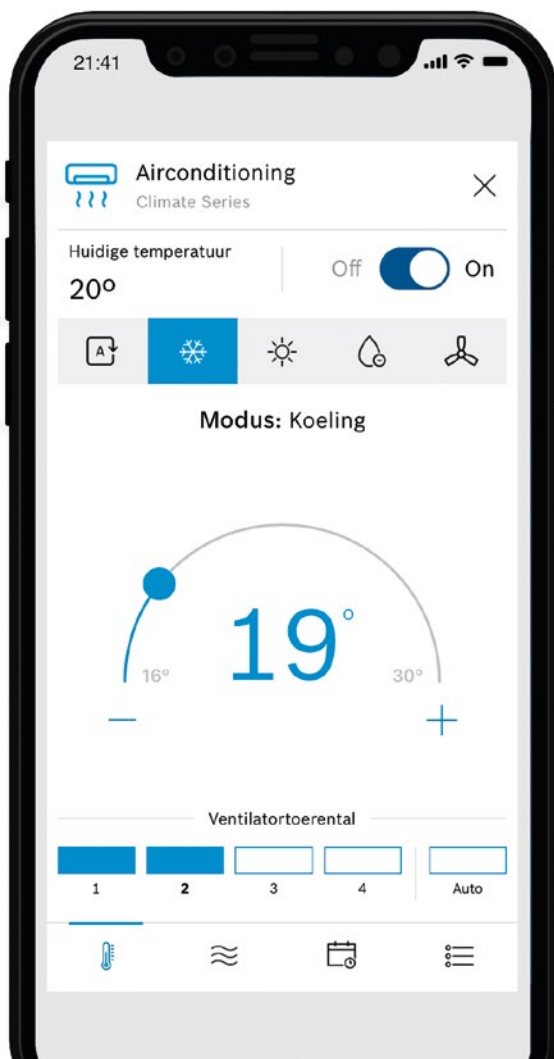

Connection Module (MC R)

Breid de aansluitmogelijkheden van binnenunits uit met de aansluitmodule MC R. Uitsluitend voor de wandunits en de vloer-binnenunits.

- ▶ Aansluiting van een ruimteregelaar
- ▶ Aansluiting van ingangssignalen voor contactschakelaars (bijv. contactschakelaar, hotelkaart, raam-/deurcontact)
- ▶ Aansluiting van uitgangssignalen voor contactschakelaar (bijv. alarmsysteem, licht)

Connectiviteit

Jouw airconditioning bedienen op afstand? Geen probleem!

HomeCom Easy

Beheer jouw verwarmings- en airconditioningproducten met slechts één app.

Een aangenaam binnenklimaat met één vingertik

Connectiviteit is mogelijk via een wifi-module (IP-Gateway), deze is verkrijgbaar als accessoire. Jouw ideale temperatuur instellen waar en wanneer dan ook, zelfs in het buitenland. Verbind eenvoudig jouw smartphone met de binnenunit via de Bosch HomeCom Easy app. Het is ook mogelijk om deze verbinding achteraf nog te maken en te profiteren van de functies in de app.

Mogelijke functies via de app

- ▶ Koelen/Verwarmen
- ▶ Aan/Uit
- ▶ Ventilatorstand
- ▶ Ventilatorsnelheid
- ▶ Temperatuur wijzigen
- ▶ Auto modus
- ▶ Dry modus
- ▶ Verticale beweging*
- ▶ Horizontale beweging
- ▶ Buitentemperatuur
- ▶ Kamertemperatuur
- ▶ Planning (programma's)
- ▶ Timer
- ▶ Full power
- ▶ Breeze away*
- ▶ Slaap modus*