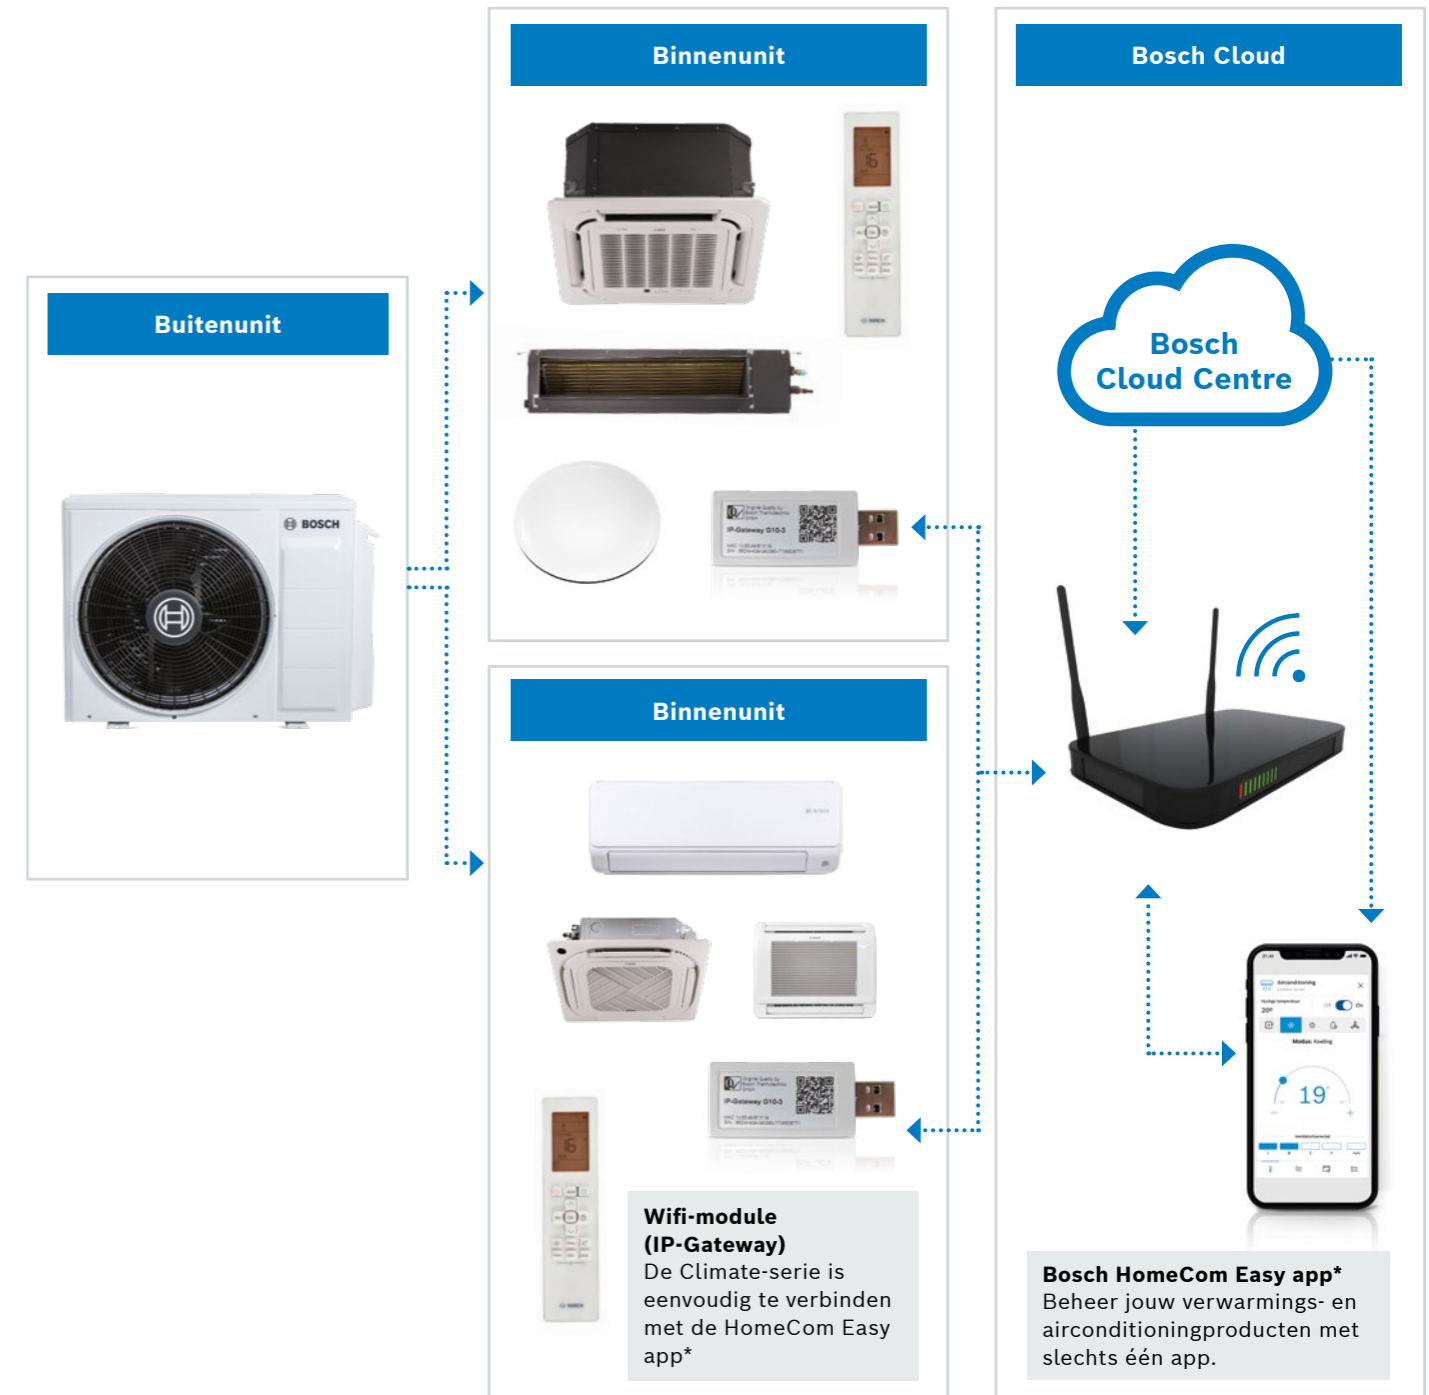

Dit is waarom je zou moeten kiezen voor de Climate 5000 M

- Gemak en comfort met de intuïtieve bediening
- Individuele koel- en verwarmingsniveaus voor verschillende ruimtes
- Flexibele configuratie van binnenunits voor perfect op maat gemaakte oplossingen
- Ruimtebesparend en stijlvol ontwerp met slechts één compacte buitenunit
- Voeg in de toekomst meer binnenunits toe zonder dat je een nieuwe buitenunit hoeft te installeren

* Wifi-module (IP-Gateway) vereist.