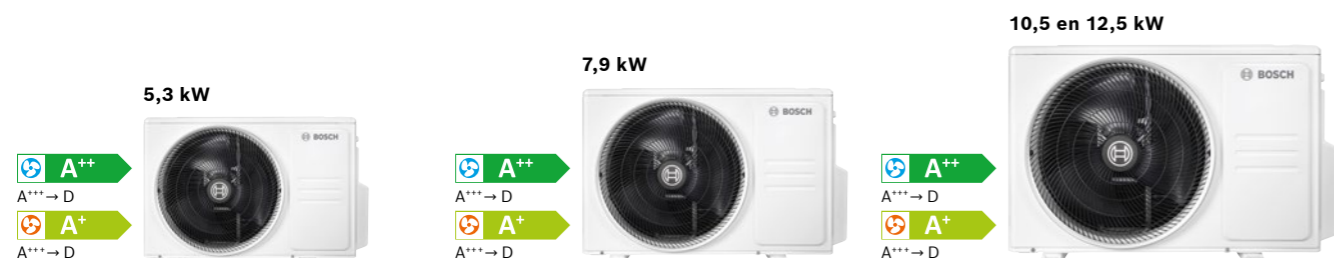

NEFIT 

BOSCH

Tot 5 vertrekken
koelen en
verwarmen

Multi Split airconditioning

Climate 5000 M

ESPRESSO		ESPRESSO	
AMERICANO	2.00 2.40	KAKAO	
CAPPUCCINO	2.80 3.50	KAKAO MIT	
ESPRESSO MACCHIATO	2.00 2.20	CHAI LATTE	
LATTE	2.40	EXTRA SAH	
FLAT WHITE	3.20	EXTRA SHO	
MILCHKAFFEE	3.80	EXTRA / SOJ	
ESPRESSO	3.00	HOT CHOCO	

Niet alleen het binnenklimaat profiteert hiervan. De Climate 5000 M maakt gebruik van het klimaatvriendelijke en energie-efficiënte R32-koudemiddel. Hierdoor is het systeem efficiënter en zuiniger.

Kleinste formaat: 805x330x554mm Medium formaat: 890x342x673mm Grootste formaat: 946x410x810mm